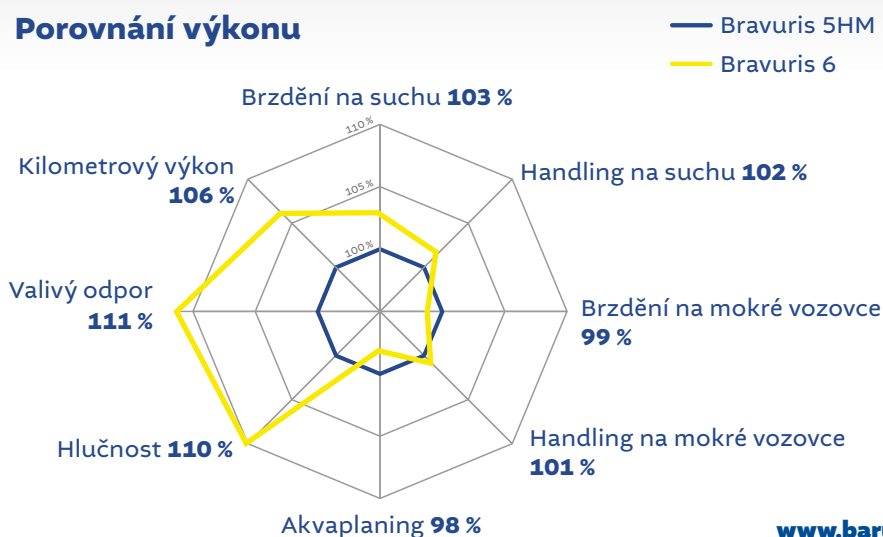

Snížený valivý odpor

Navrženy pro efektivitu. BRAVURIS 6 se vyznačují novou směsí běhounu a optimalizovaným obrysem pneumatiky, což zajišťuje hladší odvalování a menší deformaci běhounu. Přínos pro tebe? Úspora paliva nebo energie baterie a snížení nákladů na cestách.

EU štítek pneumatiky

Rozměrová řada

Šířka pneumatiky v mm	155 – 275
Profil pneumatiky	65 – 35
Velikost ráfku v palcích	14 – 20
Rychlostní index	T/H/V/W/Y

Porovnání výkonu

www.barum.cz

Lepší přilnavost na suché vozovce