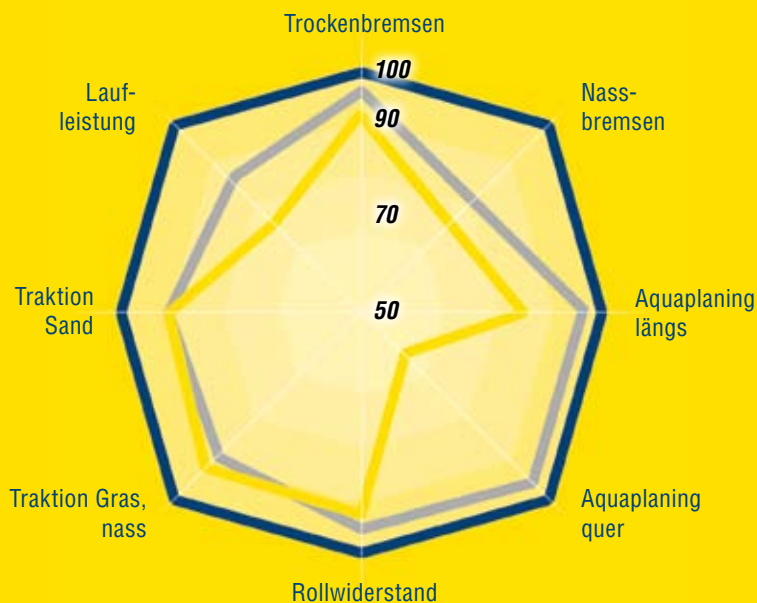

Leistungsvergleich mit Wettbewerb

- Bravuris 4x4 (= 100%)
- Wettbewerber 1
- Wettbewerber 2

Barum

Gute Reifen. Gute Preise.