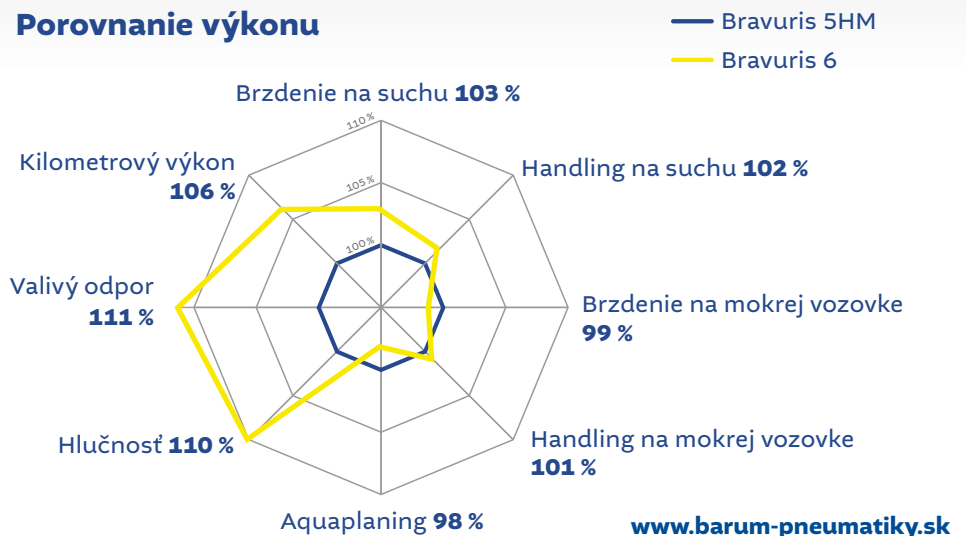

Nízky valivý odpor

Navrhnuté pre efektívnosť. BRAVURIS 6 sa vyznačujú novou zmesou behúňa a optimalizovaným obrysom pneumatiky, čo zaisťuje hladšie odvalovanie a menšiu deformáciu behúňa. Prínos pre teba? Úspora paliva alebo energie batérie a zníženie nákladov na cestách.

EU štítok pneumatiky

Rozmerový rad

Šírka pneumatiky v mm	155 – 275
Profil pneumatiky	65 – 35
Veľkosť ráfika v palcoch	14 – 20
Rýchlostný index	T/H/V/W/Y

Porovnanie výkonu

Lepšia príľnavosť na suchej vozovke